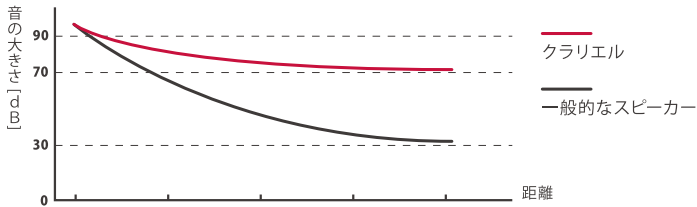

clarielle

Sound only for you

聞きたい音を、聞きたい場所で。

超指向性スピーカー Clarielle クラリエル

JDS-U36 オープン価格

聞きたい音を、聞きたい場所で。

クラリエルは“特定の場所にだけ”音を届ける超指向性スピーカーです。雑音の多い場所でも明瞭なサウンドとメッセージを伝えます。まるでヘッドホンのようなスピーカー、それがクラリエルです。

クラリエルの特長

超指向性

一般的なスピーカーは距離に応じて徐々に音圧が落ちていくのに対し、クラリエルはほぼ一定な音圧を保ったまま100m先までクリアな音を伝えます。

高い音響性能

クラリエルは圧電セラミック方式を採用することにより超指向性でありながら高い音響性能を持っています。

自由なカスタマイズ

クラリエルは形状の変更が可能のため、他の電気用品と組み合わせ使用することができます。また、屋外での使用も可能です。(※屋外使用条件あり)